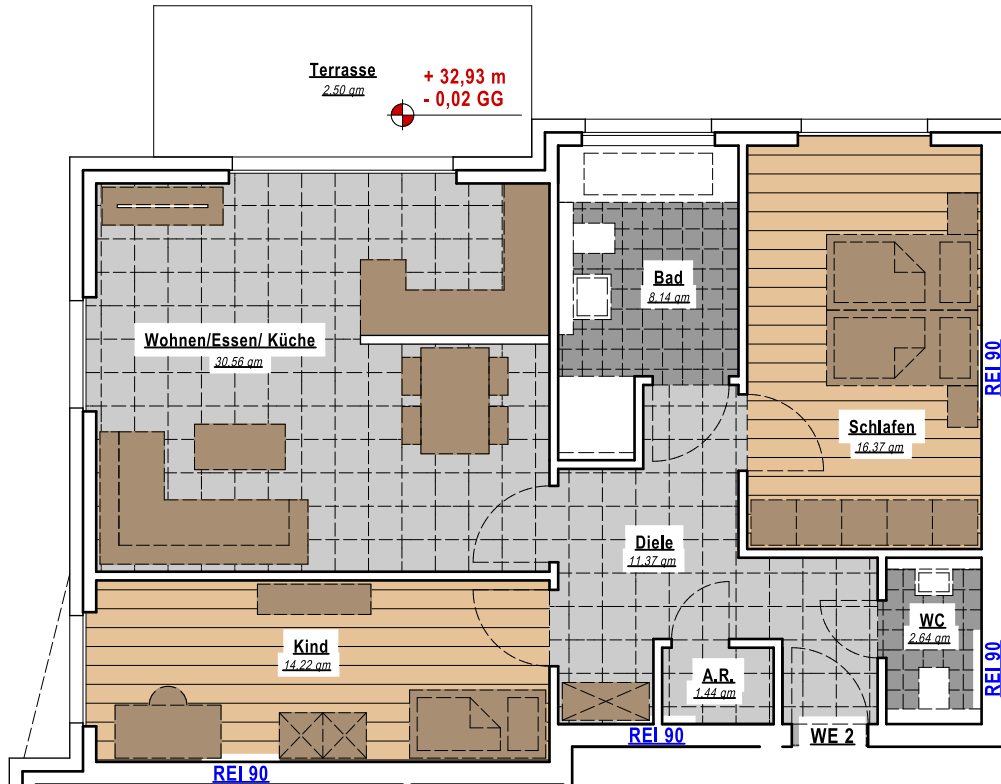

**Wohnfläche WE 2 = 87,24 qm inkl. Terrasse**

**Haus 1, Wohneinheit 2, Erdgeschoss**